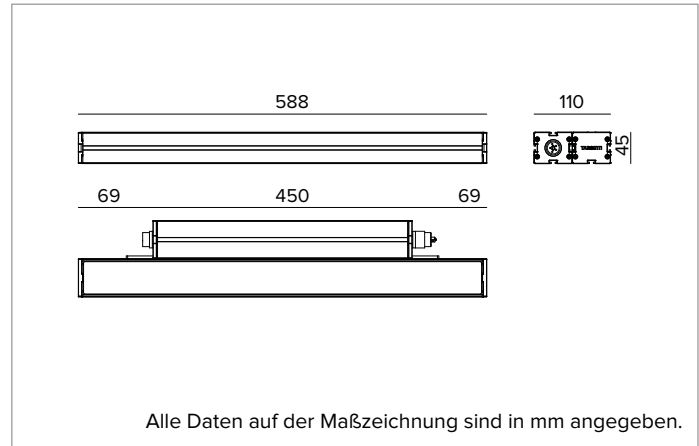

E0542GSL830ELBC | JEDI NOVA 55 Strahler Side Box

Linearer ausrichtbarer LED-Einbaustrahler

		3000K	H(m)	D(m)	E _{max} (lx)	
		Ra80		12°		
		Fixture Power	35W	1	0.20	54264
		Source Flux	4548lm	2	0.41	13566
		Fixture Flux	3531lm	3	0.61	6029
		Efficacy	101lm/W	4	0.82	3392
TS2098	I _{max} =11931cd/klm	I _{max}	54264cd	5	1.02	2171

Optik: LINSE

Abstrahlwinkel: GRZ 10°x10°

Optische Effizienz: 78%

Leuchten-Lichtstrom: 3531lm

Lichtausbeute: 101lm/W

Fotobiologische Sicherheit: Risikogruppe 1 (RG 1 = geringes Risiko)

MECHANISCHE MERKMALE

Gehäuse aus eloxiertem extrudiertem Aluminium 15µ. Flache Abdeckung aus 5mm dickem extra klarem Glas. Gehäuse, dessen Ausrichtung gegenüber der Installationsfläche durch zusätzliche Halterungen variiert werden kann.

Farbe und Oberfläche: Kupferbraun

Abmessungen: L=588mm

Gewicht: 3,2Kg

Version: STANDARD

Schutzart: IP66,IP67,IP68,IP69

Mechanische Belastbarkeit: IK07

ELEKTRISCHE MERKMALE

Integrierter Treiber, verfügbar als ON-OFF Version (seitlich am Leuchtgehäuse positioniert). Die Durchgangsverkabelung ist mit IN/OUT-Einbausteckverbindern mit Längsabdichtung ausgestattet (Die Abdichtung reduziert das Risiko, dass Feuchtigkeit in Richtung Treiber bzw. Leuchtgehäuse eindringt). Leuchten gemäß EN 60598-2-22 für die Stromversorgung über ein zentrales Notstromsystem CPSS (Central Power Supply System); Bereiche mit hohem Risiko ausgeschlossen. Die voreingestellte Leistungsaufnahme und der voreingestellte Lichtstrom betragen 100% an AC und 100% an DC.